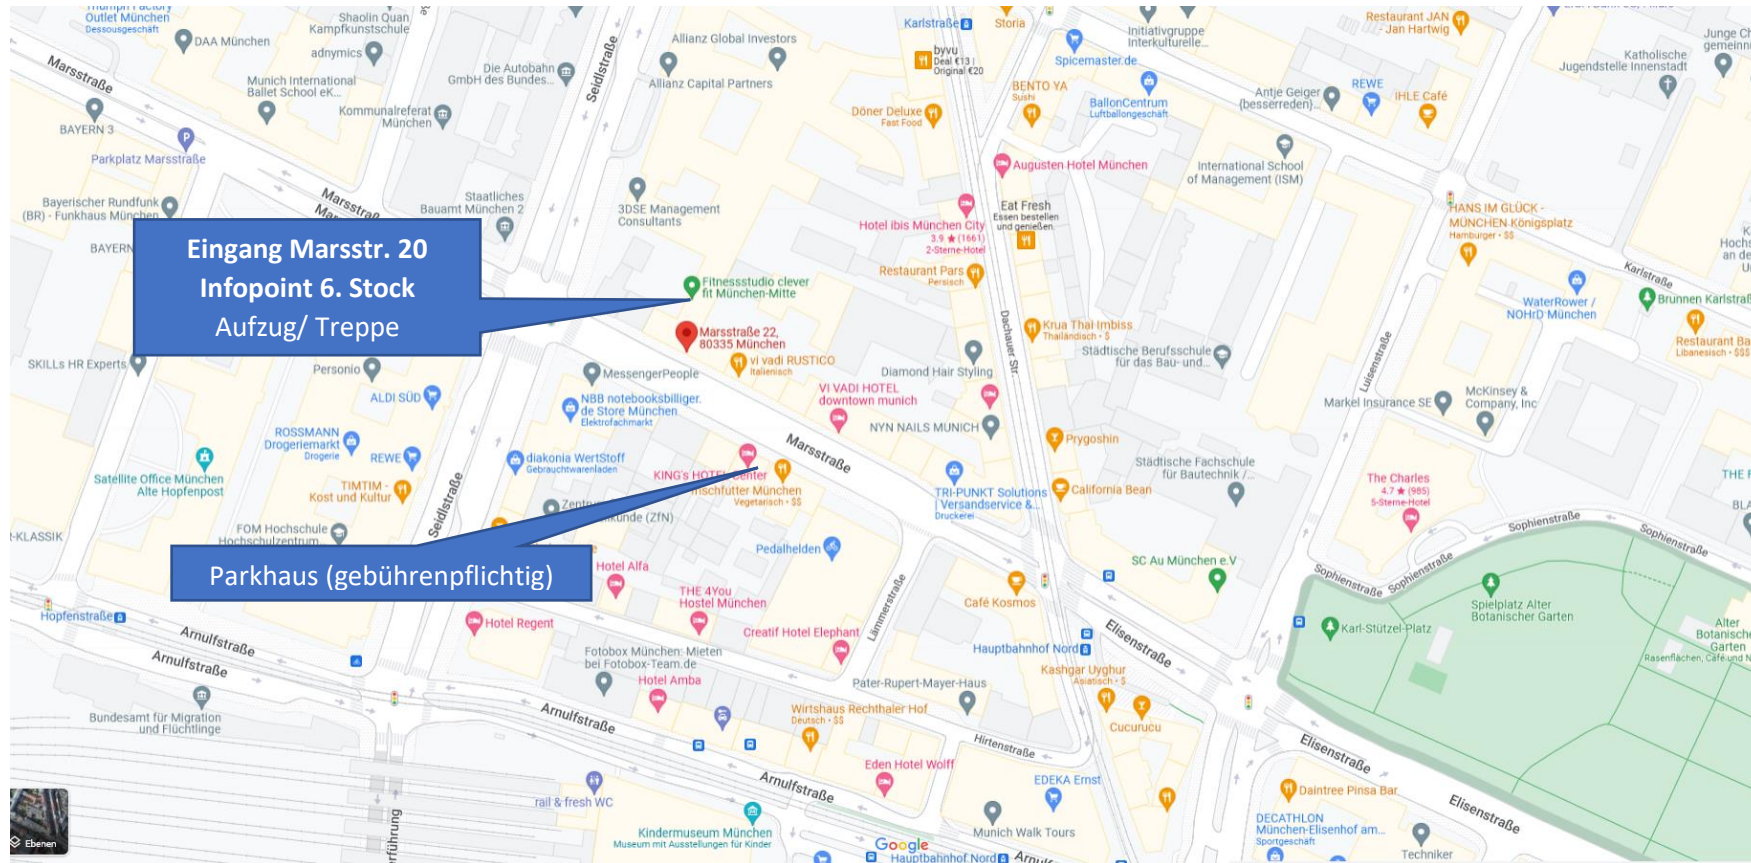

INKLUSION FÜR GROSSE – 02.03.2023 – Marsstr. 20 - 22 Rgb. - Anreise

Anreise mit eigenem Fahrzeug

Achtung Autofahrer*innen: Parkplätze in der Innenstadt sind begrenzt und gebührenpflichtig

<https://www.google.com/maps/place/Marsstra%C3%9Fe+22,+80335+M%C3%BCnchen/@48.143234,11.5593093,18z/data=!4m5!3m4!1s0x479e75fb87b3167d:0xbf428ab7a1d24687!8m2!3d48.1434971!4d11.5579548>